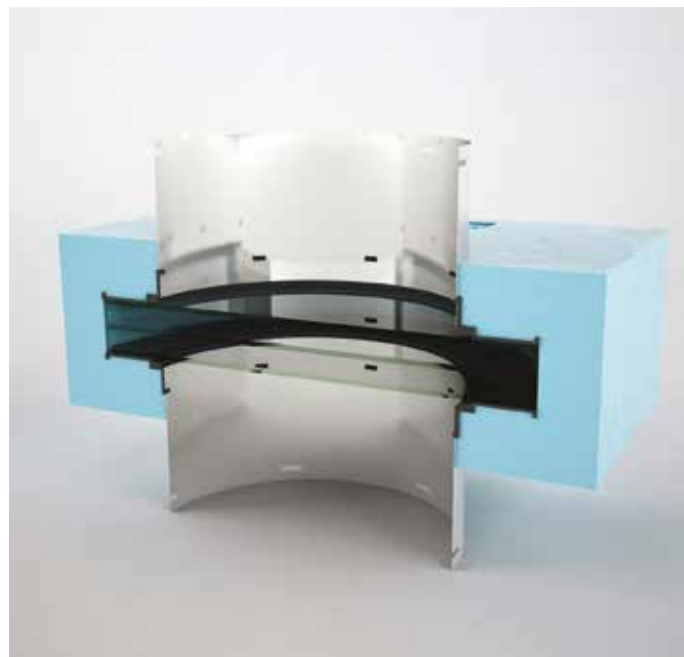

Comment séparer deux environnements de températures différentes sans provoquer de condensation ce qui est un problème généralisé chez les fabricants de puits de lumière ?

Le puits de lumière Blue performance de Lightway évite la création d'un pont thermique entre la structure du puits de lumière et son support isolé, éliminant ainsi le problème de condensation.

Verre isolant : double épaisseur en verre 4-16-4 (Remplissage Argon)

Isolation thermique : Polystyrene XPS Epaisseur de l'isolation thermique : 120 mm

Dimensions :

LW 300 - 470x470 mm

LW 400 - 570x570 mm

LW 600 - 885x885 mm

LW 800 - 1120x1120 mm

hauteur : 120 mm

Protégé par brevet : Brevet en cours N° PV 2010 - 433

Modèle d'utilité : PUV 2010 - 22789

TYPE LW BP 0,4

Fiche technique :

$U = 0,4 \text{ W}/(\text{m}^2.\text{K})$ - valeur pour l'ensemble du système