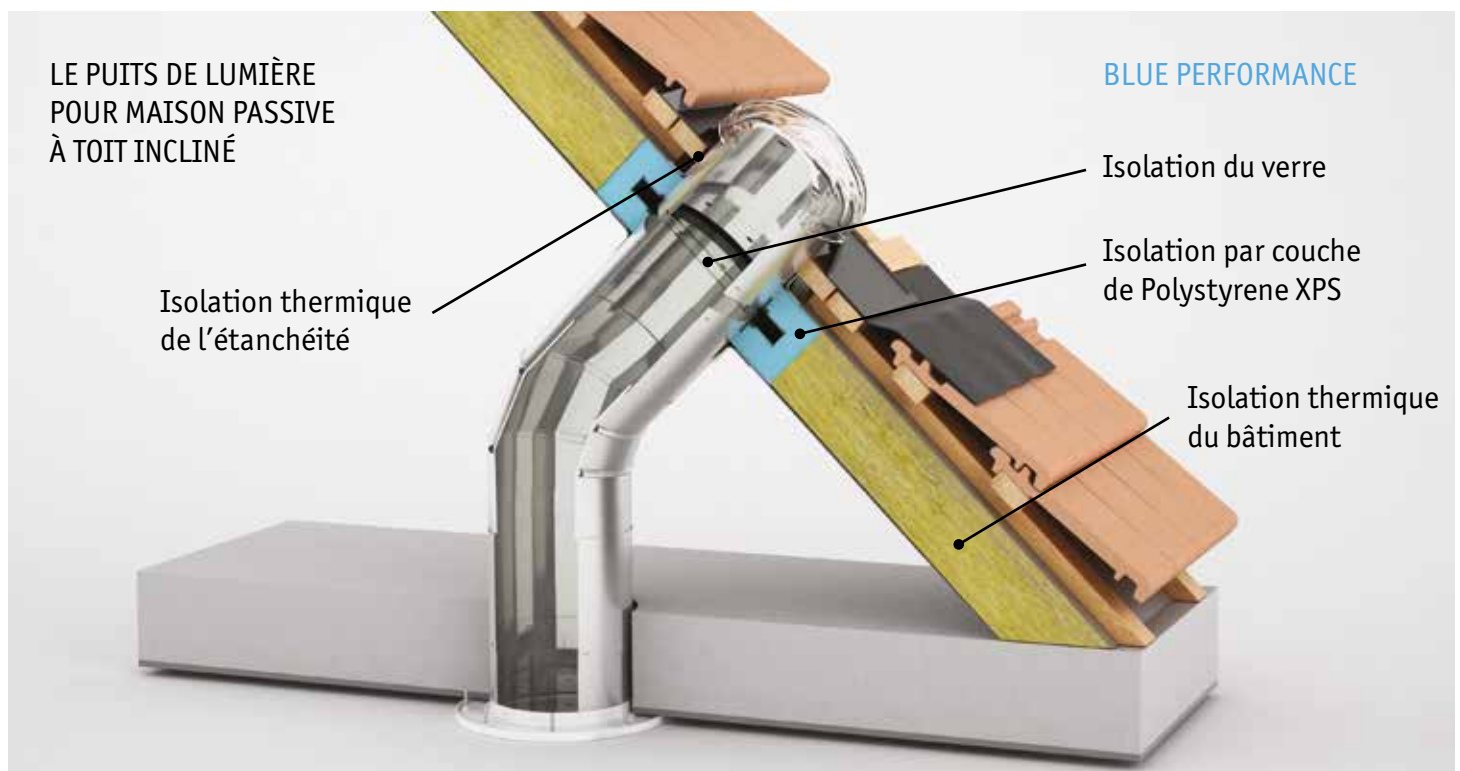

 **lightway**[®]

COMMENT...

Maximiser le meilleur rendu en lumière naturelle

Éliminer les ponts thermiques

Réduire les pertes thermiques

Éliminer la condensation

Garantir une étanchéité à l'air

**... POUR TOUTES LES MAISONS
'BÂTIMENTS PASSIFS INCLUS'**

Comment séparer deux environnements de températures différentes sans provoquer de condensation ce qui est un problème généralisé chez les fabricants de puits de lumière ?

Le puits de lumière Blue performance de Lightway évite la création d'un pont thermique entre la structure du puits de lumière et son support isolé, éliminant ainsi le problème de condensation.

LA GAMME BLUE PERFORMANCE DE LIGHTWAY

ELIMINER LA CONDENSATION ET LES ENTRÉES D'EAU POSSIBLES
MINIMISER LES PERTES ET LES GAINS DE CHALEUR EN ÉTÉ ET EN HIVER

TYPE LW BP 0,6

Fiche technique :

$U = 0,6 \text{ W}/(\text{m}^2.\text{K})$ - valeur pour l'ensemble du système

Verre isolant : double épaisseur en verre 4-16-4 (Remplissage Argon)

Isolation thermique : Polystyrene XPS Epaisseur de l'isolation thermique : 120 mm

Dimensions :

LW 300 - 470x470 mm

LW 400 - 570x570 mm

LW 600 - 885x885 mm