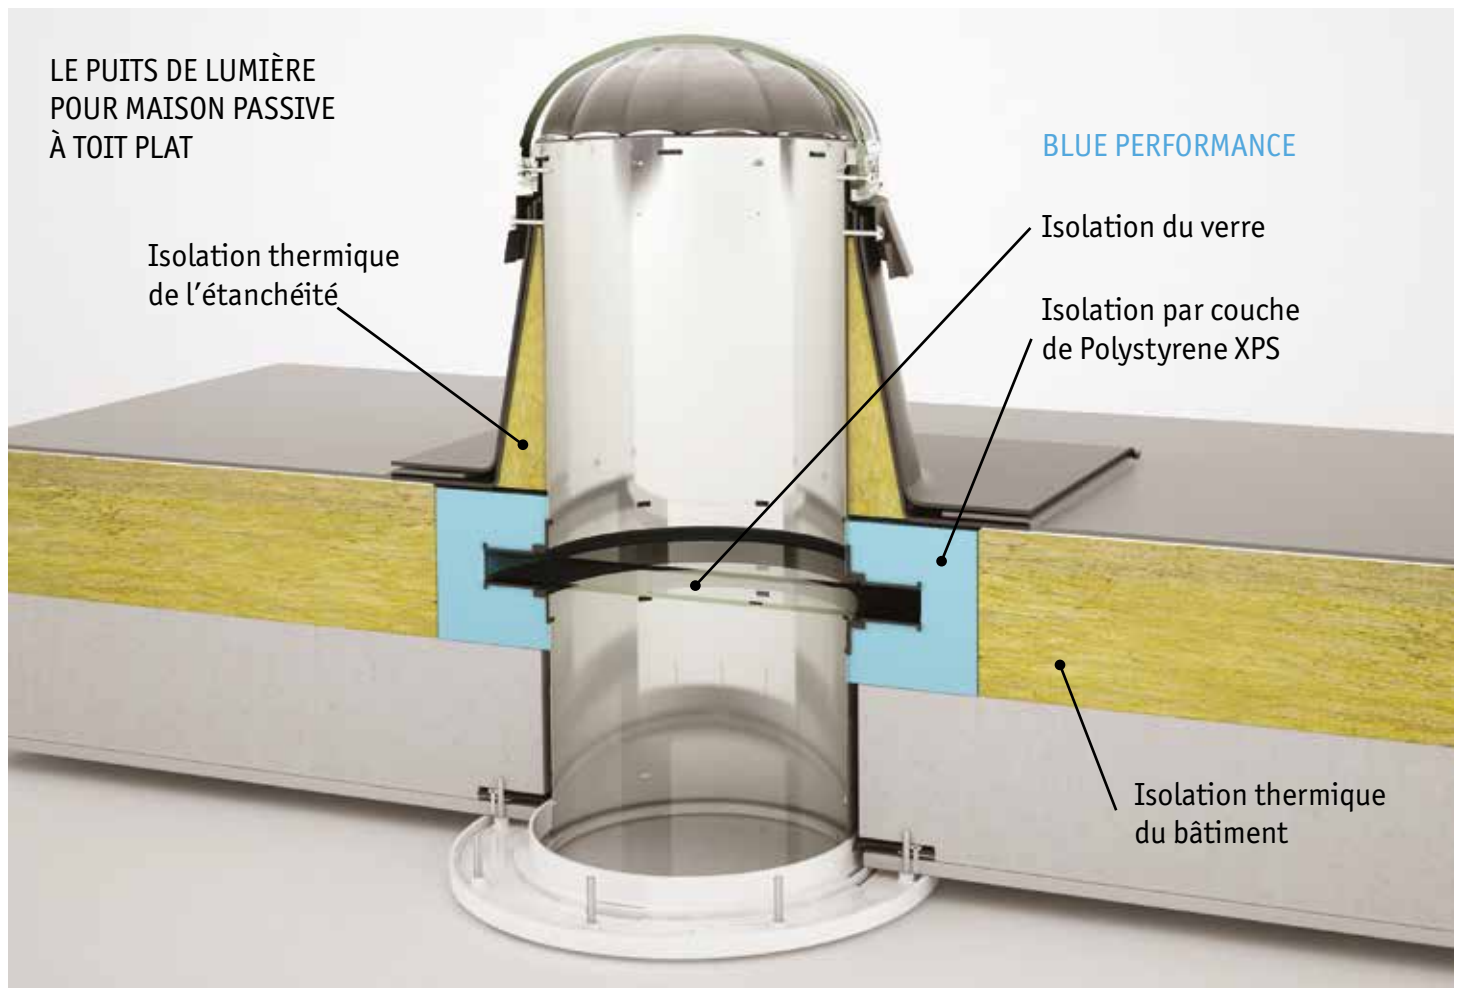

COMMENT ÉVITER LA CONDENSATION,
LES FUITES D'EAU ET MINIMISER
LA PERTE ET LE GAIN DE CHALEUR

HIVER
-20°C

ÉTÉ
+30°C

TEMPÉRATURE
INTÉRIEURE
+22°C

LA GAMME BLUE PERFORMANCE DE LIGHTWAY

LE Puits DE LUMIÈRE N'EST PAS DÉDIÉ
UNIQUEMENT AUX MAISONS PASSIVES

 **lightway**[®]

COMMENT...

Maximiser le meilleur rendu en lumière naturelle

Éliminer les ponts thermiques

Réduire les pertes thermiques

Éliminer la condensation

Garantir une étanchéité à l'air

**... POUR TOUTES LES MAISONS
'BÂTIMENTS PASSIFS INCLUS'**

Comment séparer deux environnements de températures différentes sans provoquer de condensation ce qui est un problème généralisé chez les fabricants de puits de lumière ?

Le puits de lumière Blue performance de Lightway évite la création d'un pont thermique entre la structure du puits de lumière et son support isolé, éliminant ainsi le problème de condensation.

Verre isolant : double épaisseur en verre 4-16-4 (Remplissage Argon)

Isolation thermique : Polystyrene XPS Epaisseur de l'isolation thermique : 120 mm

Dimensions :

LW 300 - 470x470 mm

LW 400 - 570x570 mm

LW 600 - 885x885 mm