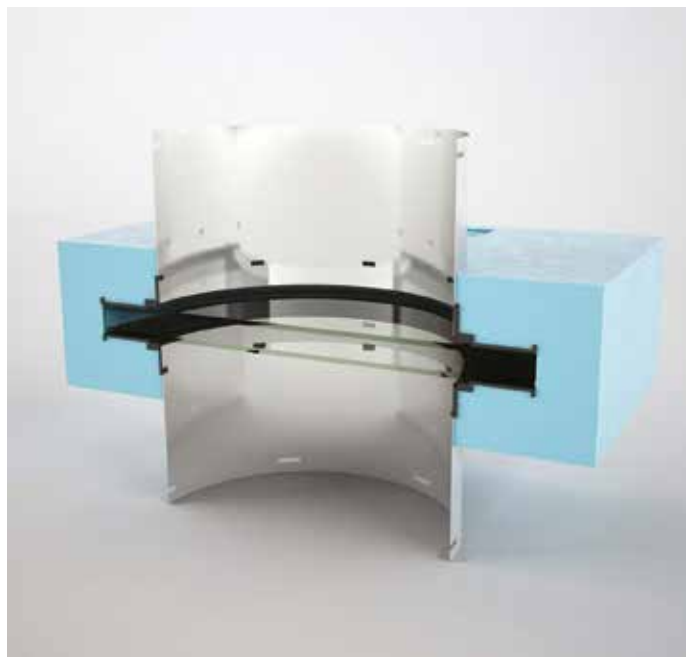

LA GAMME BLUE PERFORMANCE DE LIGHTWAY

ELIMINER LA CONDENSATION ET LES ENTRÉES D'EAU POSSIBLES
MINIMISER LES PERTES ET LES GAINS DE CHALEUR EN ÉTÉ ET EN HIVER

TYPE LW BP 0,6

Fiche technique :

$U = 0,6 \text{ W}/(\text{m}^2.\text{K})$ - valeur pour l'ensemble du système

Verre isolant : double épaisseur en verre 4-16-4 (Remplissage Argon)

Isolation thermique : Polystyrene XPS Epaisseur de l'isolation thermique : 120 mm

Dimensions :

LW 300 - 470x470 mm

LW 400 - 570x570 mm

LW 600 - 885x885 mm

LW 800 - 1120x1120 mm

hauteur : 120 mm

Protégé par brevet : Brevet en cours N° PV 2010 - 433

Modèle d'utilité : PUV 2010 - 22789