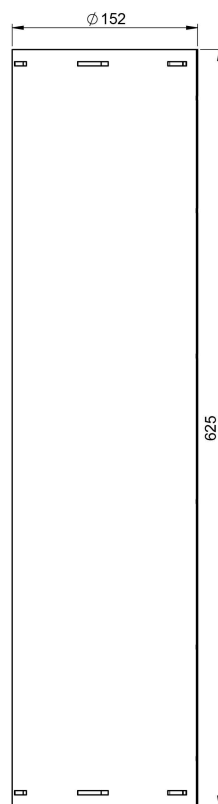

DÔME EN CRISTAL

COLLIER DE JONCTION (DÔME/SOLIN)

SOLIN POUR TOIT PLAT

SOLIN POUR TOIT INCLINÉ

RALLONGE 625mm

COUDE AJUSTABLE 45°

DIFFUSEUR (PRÉ-ASSEMBLÉ)

GAMME CRISTAL 200HP

lightway[®]

Puits de lumière

NO: PP-0001-EN

VERSION: 2/2011