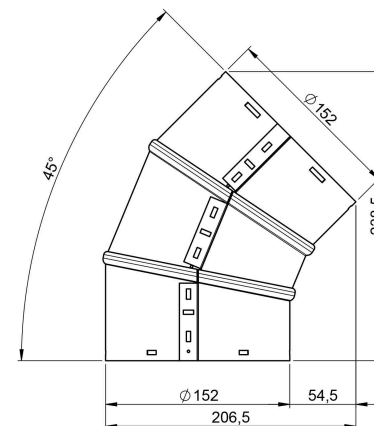

DÔME EN CRISTAL

COLLIER DE JONCTION (DÔME/SOLIN)

SOLIN POUR TOIT PLAT

SOLIN POUR TOIT INCLINÉ

RALLONGE 625mm

COUDE AJUSTABLE 45°

DIFFUSEUR (PRÉ-ASSEMBLÉ)

GAMME CRISTAL 200HP