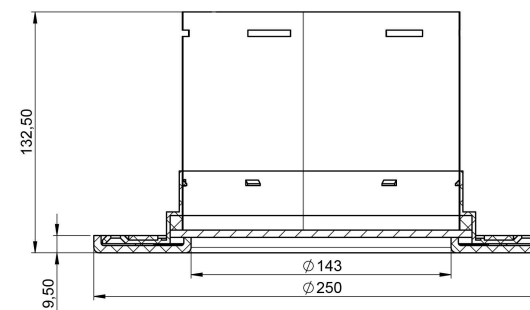

DÔME EN CRISTAL

COLLIER DE JONCTION (DÔME/SOLIN)

SOLIN POUR TOIT PLAT

SOLIN POUR TOIT INCLINÉ

RALLONGE 625mm

COUDE AJUSTABLE 45°

DIFFUSEUR (PRÉ-ASSEMBLÉ)

GAMME CRISTAL 200HP