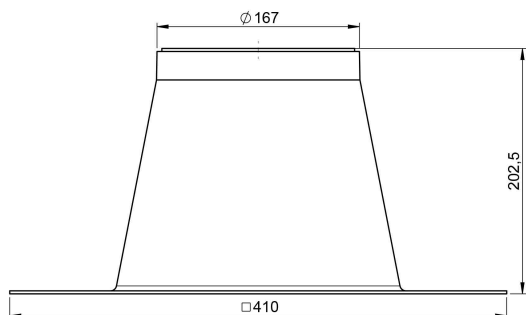

DÔME EN CRISTAL

COLLIER DE JONCTION (DÔME/SOLIN)

SOLIN POUR TOIT PLAT

SOLIN POUR TOIT INCLINÉ

RALLONGE 625mm

COUDE AJUSTABLE 45°

DIFFUSEUR (PRÉ-ASSEMBLÉ)

GAMME CRISTAL 200HP