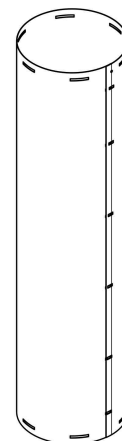

DÔME EN CRISTAL

COLLIER DE JONCTION (DÔME/SOLIN)

SOLIN POUR TOIT PLAT

SOLIN POUR TOIT INCLINÉ

RALLONGE 625mm

COUDE AJUSTABLE 45°

DIFFUSEUR (PRÉ-ASSEMBLÉ)

GAMME CRISTAL 200HP

lightway[®]

Puits de lumière

NO: PP-0001-EN

VERSION: 2/2011