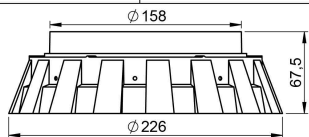

DÔME EN CRISTAL

COLLIER DE JONCTION (DÔME/SOLIN)

SOLIN POUR TOIT PLAT

SOLIN POUR TOIT INCLINÉ

RALLONGE 625mm

COUDE AJUSTABLE 45°

DIFFUSEUR (PRÉ-ASSEMBLÉ)

GAMME CRISTAL 200HP