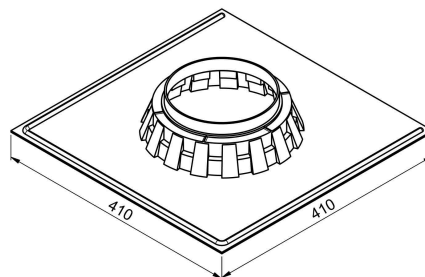

DÔME EN CRISTAL

COLLIER DE JONCTION (DÔME/SOLIN)

SOLIN POUR TOIT PLAT

SOLIN POUR TOIT INCLINÉ

RALLONGE 625mm

COUDE AJUSTABLE 45°

DIFFUSEUR (PRÉ-ASSEMBLÉ)

GAMME CRISTAL 200HP

lightway[®]

Puits de lumière

NO: PP-0001-EN

VERSION: 2/2011