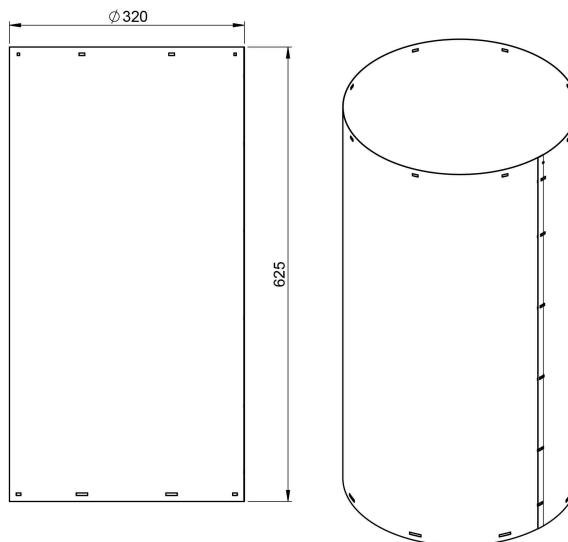

DÔME EN CRISTAL

COLLIER DE JONCTION (DÔME/SOLIN)

SOLIN POUR TOIT PLAT

SOLIN POUR TOIT INCLINÉ

RALLONGE 625mm

COUDE AJUSTABLE 45°

DIFFUSEUR (PRÉ-ASSEMBLÉ)

GAMME CRISTAL 40HP