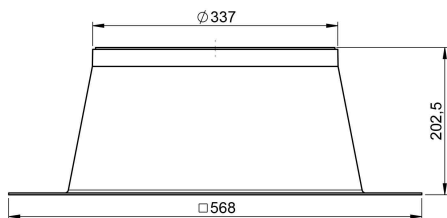

DÔME EN CRISTAL

COLLIER DE JONCTION (DÔME/SOLIN)

SOLIN POUR TOIT PLAT

SOLIN POUR TOIT INCLINÉ

RALLONGE 625mm

COUDE AJUSTABLE 45°

DIFFUSEUR (PRÉ-ASSEMBLÉ)

GAMME CRISTAL 40HP