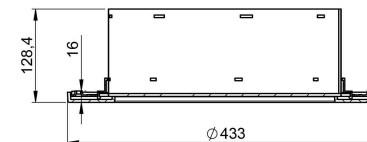

DÔME EN CRISTAL

COLLIER DE JONCTION (DÔME/SOLIN)

SOLIN POUR TOIT PLAT

SOLIN POUR TOIT INCLINÉ

RALLONGE 625mm

COUDE AJUSTABLE 45°

DIFFUSEUR (PRÉ-ASSEMBLÉ)

GAMME CRISTAL 40HP