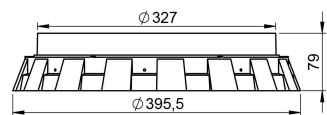

DÔME EN CRISTAL

COLLIER DE JONCTION (DÔME/SOLIN)

SOLIN POUR TOIT PLAT

SOLIN POUR TOIT INCLINÉ

RALLONGE 625mm

COUDE AJUSTABLE 45°

DIFFUSEUR (PRÉ-ASSEMBLÉ)

GAMME CRISTAL 40HP