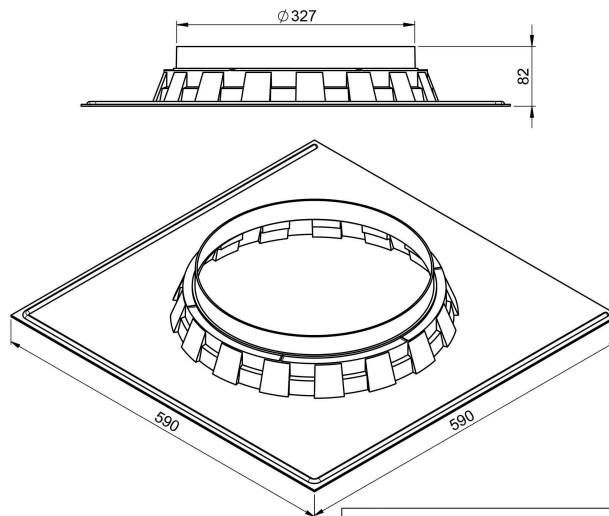

DÔME EN CRISTAL

COLLIER DE JONCTION (DÔME/SOLIN)

SOLIN POUR TOIT PLAT

SOLIN POUR TOIT INCLINÉ

RALLONGE 625mm

COUDE AJUSTABLE 45°

DIFFUSEUR (PRÉ-ASSEMBLÉ)

GAMME CRISTAL 40HP

**lightway**<sup>®</sup>

Puits de lumière

NO: PP-0003-EN

VERSION: 3/2011