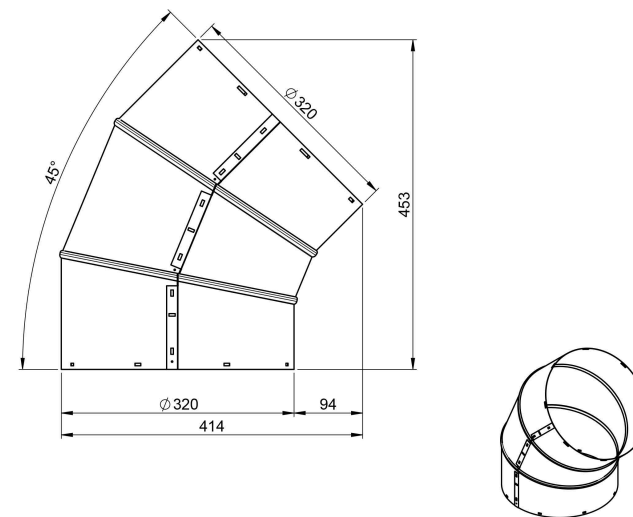

DÔME EN CRISTAL

COLLIER DE JONCTION (DÔME/SOLIN)

SOLIN POUR TOIT PLAT

SOLIN POUR TOIT INCLINÉ

RALLONGE 625mm

COUDE AJUSTABLE 45°

DIFFUSEUR (PRÉ-ASSEMBLÉ)

GAMME CRISTAL 40HP