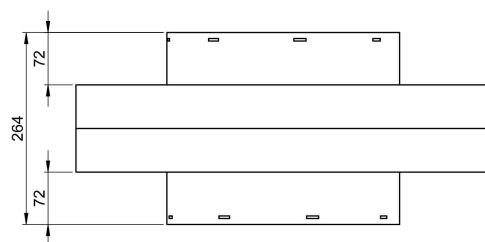

GAMME CRISTAL - 300HP - DIAMÈTRE 22CM

GAMME CRISTAL - 600HP - DIAMÈTRE 52CM

GAMME SILVER - LW600 - DIAMÈTRE 52CM

GAMME CRISTAL - 400HP - DIAMÈTRE 32CM

GAMME SILVER - LW800 - DIAMÈTRE 76CM

ÉLÉMENT D'ISOLATION - BLUE PERFORMANCE