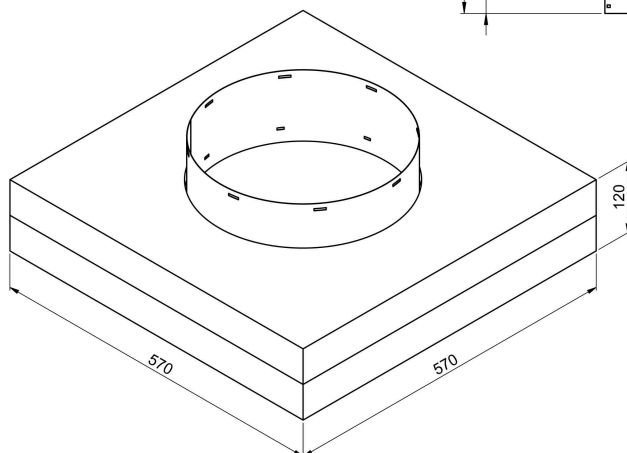

GAMME CRISTAL - 300HP - DIAMÈTRE 22CM

GAMME CRISTAL - 600HP - DIAMÈTRE 52CM

GAMME SILVER - LW600 - DIAMÈTRE 52CM

GAMME CRISTAL - 400HP - DIAMÈTRE 32CM

GAMME SILVER - LW800 - DIAMÈTRE 76CM

ÉLÉMENT D'ISOLATION - BLUE PERFORMANCE