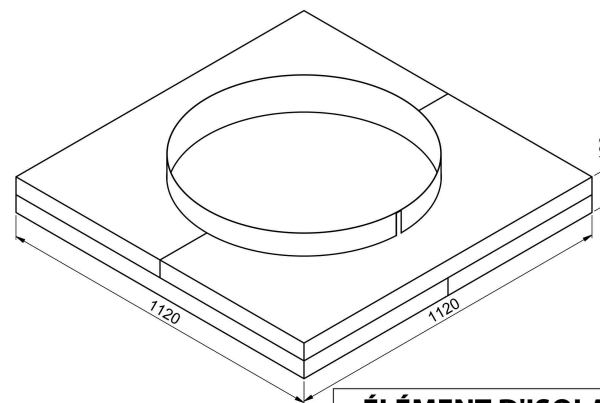

GAMME CRISTAL - 300HP - DIAMÈTRE 22CM

GAMME CRISTAL - 600HP - DIAMÈTRE 52CM

GAMME SILVER - LW600 - DIAMÈTRE 52CM

GAMME CRISTAL - 400HP - DIAMÈTRE 32CM

GAMME SILVER - LW800 - DIAMÈTRE 76CM

ÉLÉMENT D'ISOLATION - BLUE PERFORMANCE

lightway[®]

Puits de lumière

NO: PP-0006-EN

VERSION:

1/2011