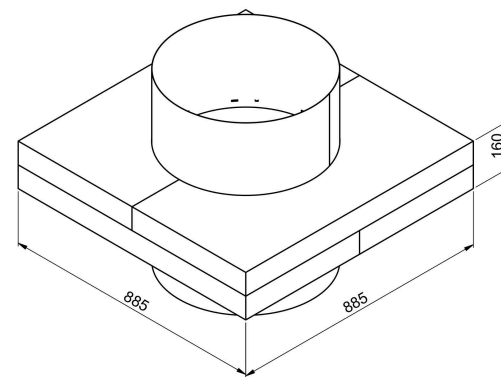

GAMME CRISTAL - 300HP - DIAMÈTRE 22CM

GAMME CRISTAL - 600HP - DIAMÈTRE 52CM

GAMME SILVER - LW600 - DIAMÈTRE 52CM

GAMME CRISTAL - 400HP - DIAMÈTRE 32CM

GAMME SILVER - LW800 - DIAMÈTRE 76CM

ÉLÉMENT D'ISOLATION - BLUE PERFORMANCE