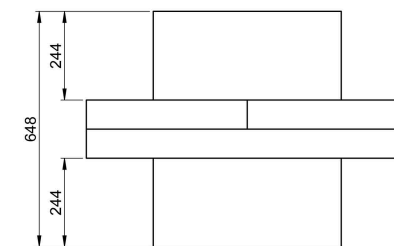

GAMME CRISTAL - 300HP - DIAMÈTRE 22CM

GAMME CRISTAL - 600HP - DIAMÈTRE 52CM

GAMME SILVER - LW600 - DIAMÈTRE 52CM

GAMME CRISTAL - 400HP - DIAMÈTRE 32CM

GAMME SILVER - LW800 - DIAMÈTRE 76CM

ÉLÉMENT D'ISOLATION - BLUE PERFORMANCE