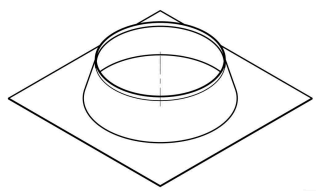

DÔME EN PLEXIGLAS (Toit plat)

DÔME EN PLEXIGLAS (Toit incliné)

RALLONGE 625mm

COLLIER DE JONCTION (DÔME/SOLIN)

SOLIN POUR TOIT INCLINÉ

RALLONGE 416mm

SOLIN POUR TOIT PLAT

COUDE AJUSTABLE 23°