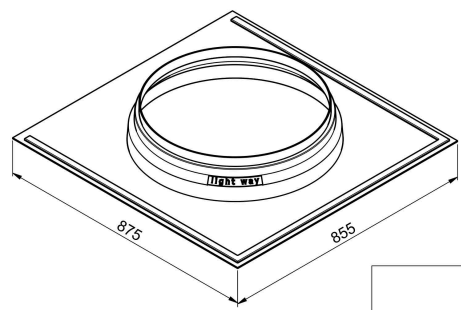

DÔME EN PLEXIGLAS (Toit plat)

DÔME EN PLEXIGLAS (Toit incliné)

RALLONGE 625mm

COLLIER DE JONCTION (DÔME/SOLIN)

SOLIN POUR TOIT INCLINÉ

RALLONGE 416mm

SOLIN POUR TOIT PLAT

COUDE AJUSTABLE 23°

DIFFUSEUR STANDART (PRÉ-ASSEMBLÉ)

COUDE AJUSTABLE 45°

DIFFUSEUR INSTANT

GAMME SILVER LW600
lightway®
 Puits de lumière

NO: PP-0004-EN
 VERSION: 2/2011