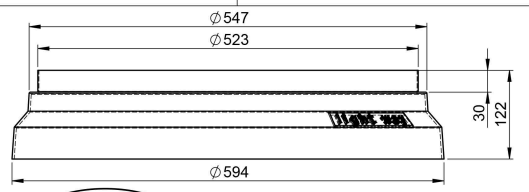

DÔME EN PLEXIGLAS (Toit plat)

DÔME EN PLEXIGLAS (Toit incliné)

RALLONGE 625mm

COLLIER DE JONCTION (DÔME/SOLIN)

SOLIN POUR TOIT INCLINÉ

RALLONGE 416mm

SOLIN POUR TOIT PLAT

COUDE AJUSTABLE 23°