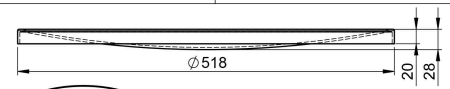

SOLIN POUR TOIT PLAT

DIFFUSEUR INSTANT