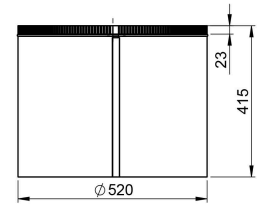

DÔME EN PLEXIGLAS (Toit plat)

DÔME EN PLEXIGLAS (Toit incliné)

RALLONGE 625mm

COLLIER DE JONCTION (DÔME/SOLIN)

SOLIN POUR TOIT INCLINÉ

RALLONGE 416mm

SOLIN POUR TOIT PLAT

COUDE AJUSTABLE 23°