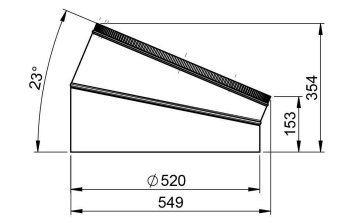

DÔME EN PLEXIGLAS (Toit plat)

DÔME EN PLEXIGLAS (Toit incliné)

RALLONGE 625mm

COLLIER DE JONCTION (DÔME/SOLIN)

SOLIN POUR TOIT INCLINÉ

RALLONGE 416mm

SOLIN POUR TOIT PLAT

COUDE AJUSTABLE 23°