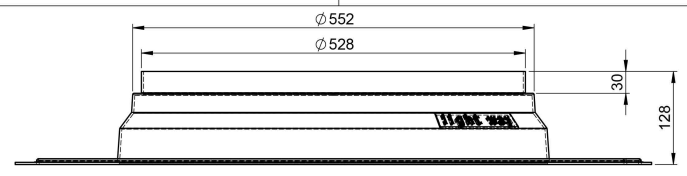

DÔME EN PLEXIGLAS (Toit plat)

DÔME EN PLEXIGLAS (Toit incliné)

RALLONGE 625mm

COLLIER DE JONCTION (DÔME/SOLIN)

SOLIN POUR TOIT INCLINÉ

RALLONGE 416mm

SOLIN POUR TOIT PLAT

COUDE AJUSTABLE 23°