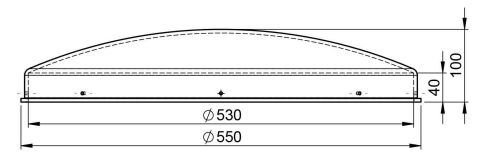

DÔME EN PLEXIGLAS (Toit plat)

DÔME EN PLEXIGLAS (Toit incliné)

RALLONGE 625mm

COLLIER DE JONCTION (DÔME/SOLIN)

SOLIN POUR TOIT INCLINÉ

RALLONGE 416mm

SOLIN POUR TOIT PLAT

COUDE AJUSTABLE 23°