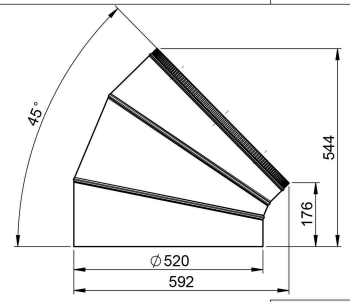

COUDE AJUSTABLE 23°

DIFFUSEUR STANDART (PRÉ-ASSEMBLÉ)

COUDE AJUSTABLE 45°