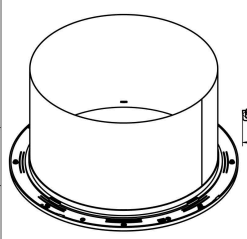

DÔME EN PLEXIGLAS (Toit plat)

DÔME EN PLEXIGLAS (Toit incliné)

RALLONGE 625mm

COLLIER DE JONCTION (DÔME/SOLIN)

SOLIN POUR TOIT INCLINÉ

RALLONGE 416mm

SOLIN POUR TOIT PLAT

COUDE AJUSTABLE 23°

DIFFUSEUR STANDART (PRÉ-ASSEMBLÉ)

COUDE AJUSTABLE 45°

DIFFUSEUR INSTANT

GAMME SILVER LW600
lightway®
 Puits de lumière

NO: PP-0004-EN
 VERSION: 2/2011