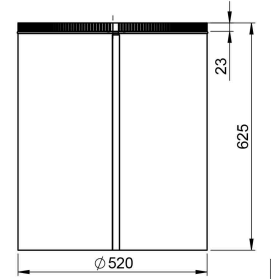

DÔME EN PLEXIGLAS (Toit plat)

DÔME EN PLEXIGLAS (Toit incliné)

RALLONGE 625mm

COLLIER DE JONCTION (DÔME/SOLIN)

SOLIN POUR TOIT INCLINÉ

RALLONGE 416mm

SOLIN POUR TOIT PLAT

COUDE AJUSTABLE 23°