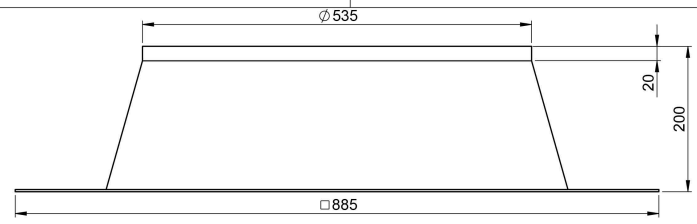

DÔME EN PLEXIGLAS (Toit plat)

DÔME EN PLEXIGLAS (Toit incliné)

RALLONGE 625mm

COLLIER DE JONCTION (DÔME/SOLIN)

SOLIN POUR TOIT INCLINÉ

RALLONGE 416mm

SOLIN POUR TOIT PLAT

COUDE AJUSTABLE 23°