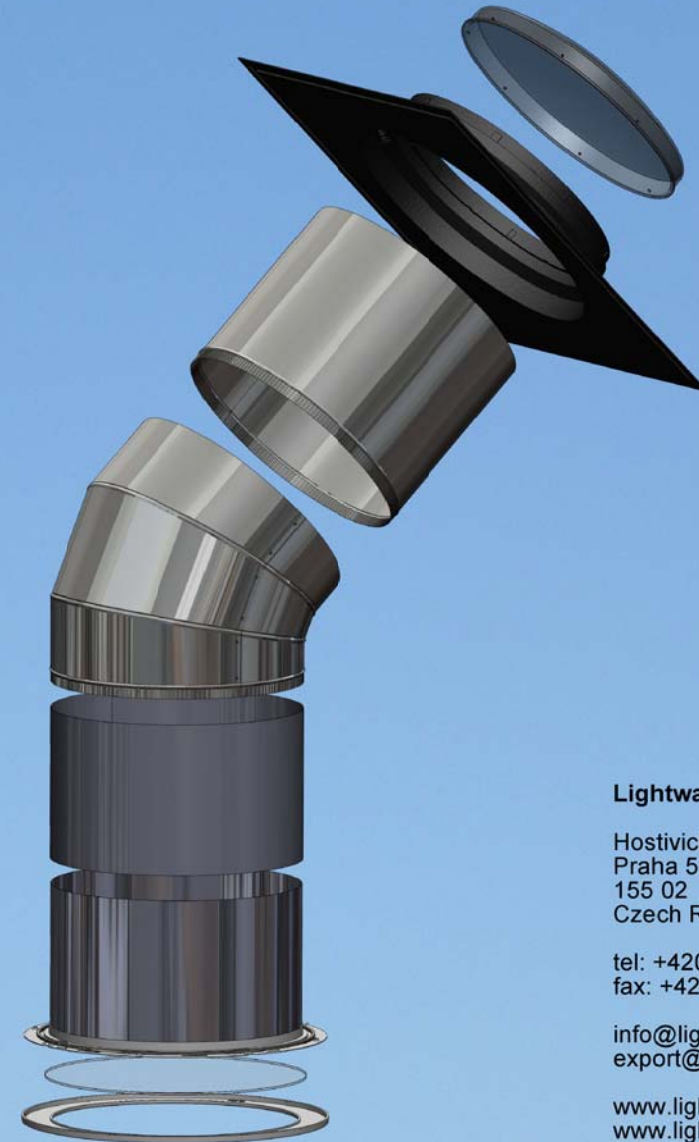

CE	
LIGHTWAY, s.r.o. Ledvinova 1714/12, Praha 4 - Chodov 149 00 Česká republika 10 1390 - CDP - 0124 1390 - CDP - 0125	
ČSN EN 14351-1:2006	
Světlovod LW SILVER	
Odolnost proti zatížení větrem: Třída 4 Vodotěsnost: E750 Nebezpečné látky: neobsahuje Průvzdušnost: Třída 2	
ČSN EN 1873:2006	
Světlovod LW SILVER	
Odolnost proti zatíž. působ. nahoru UL2400 Odolnost proti zatíž. působ. dolu DL2400 Vodotěsnost Vyhověl Odol. proti rázové. zatíž. tvrdým těles. Vyhověl Odol. proti rázové. zatíž. měkkým těles. SB300 Vzduchotěsnost Třída 2	

CE	
LIGHTWAY, s.r.o. Ledvinova 1714/12, Prague 4 - Chodov 149 00 Czech Republic 10 1390 - CDP - 0124 1390 - CDP - 0125	
EN 14351-1:2006	
LW SILVER tubular skylight	
Wind load resistance: Class 4 Water tightness: E750 Hazardous substances: Do not content Air permeability: Class 2	
EN 1873:2006	
LW SILVER tubular skylight	
Upward load resistance: UL2400 Downward load resistance: DL2400 Water tightness: Passed Hard body impact load resistance: Passed Soft body impact load resistance: SB300 Air tightness: Class 2	

INSTALAČNÍ PŘÍRUČKA SILVER LW 600 - ŠIKMÁ STŘECHA
INSTALATION INSTRUCTION FOR SILVER LW 600 - PITCHED ROOF

Lightway s.r.o.

Hostivická 13/22
Praha 5 - Sobín
155 02
Czech Republic

tel: +420 235 300 694
fax: +420 235 300 218

info@lightway.cz
export@lightway.cz

www.lightway.cz
www.lightway.eu.com

Lightway s.r.o.
Hostivická 13/22
Praha 5 - Sobín
155 02
Czech Republic

tel: +420 235 300 694
fax: +420 235 300 218

info@lightway.cz
export@lightway.cz

www.lightway.cz
www.lightway.eu.com

DOKUMENT: SII-0002
VERZE: 2-2011
DATUM: 4.3.2011