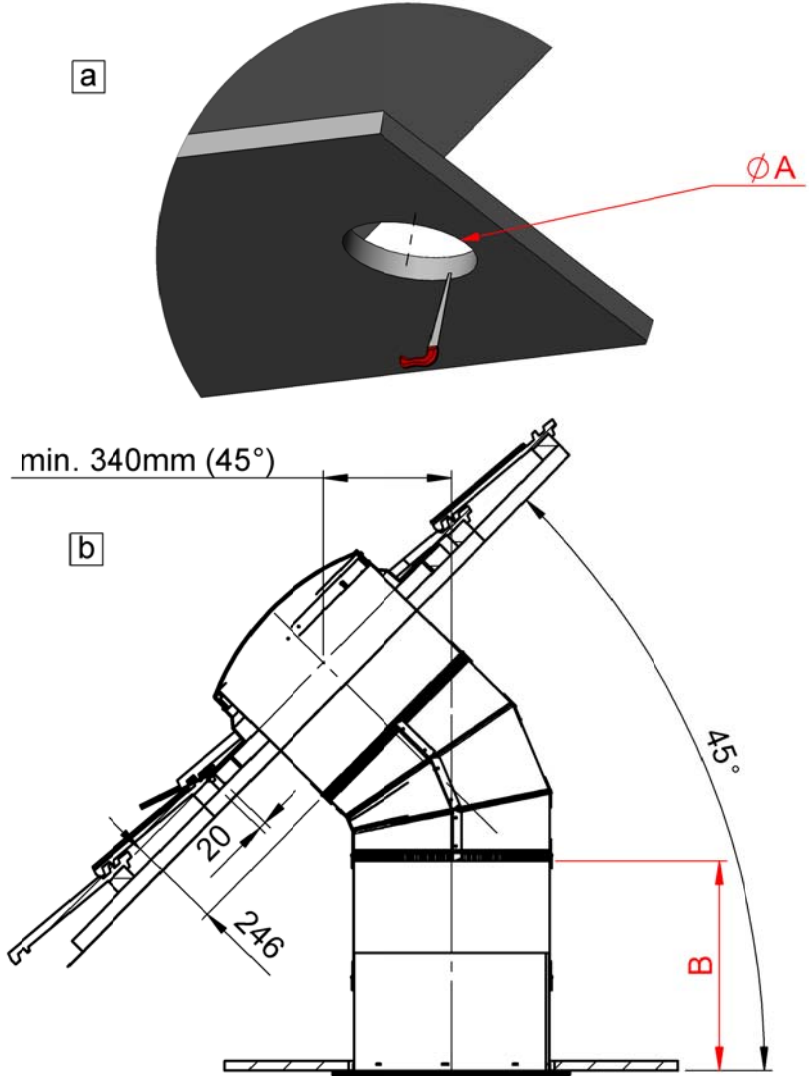

www.lightway.cz  
www.lightway.eu.com

DOKUMENT: SII-0002  
VERZE: 2-2011  
DATUM: 4.3.2011

1

9106000003

2

	$\phi A$ [mm]	B[mm]	
		$\leq 600$	$> 600$
LW 600	545	-	=> 3

3

B[mm]	+	
327-600	--	
600-717	+6001000080	
717-990	+6001000080	
927-1200	+6001000060	
1107-1380	+ 2x6001000080	
1317-1590	+ 1x6001000080 1x6001000060	
...	...	