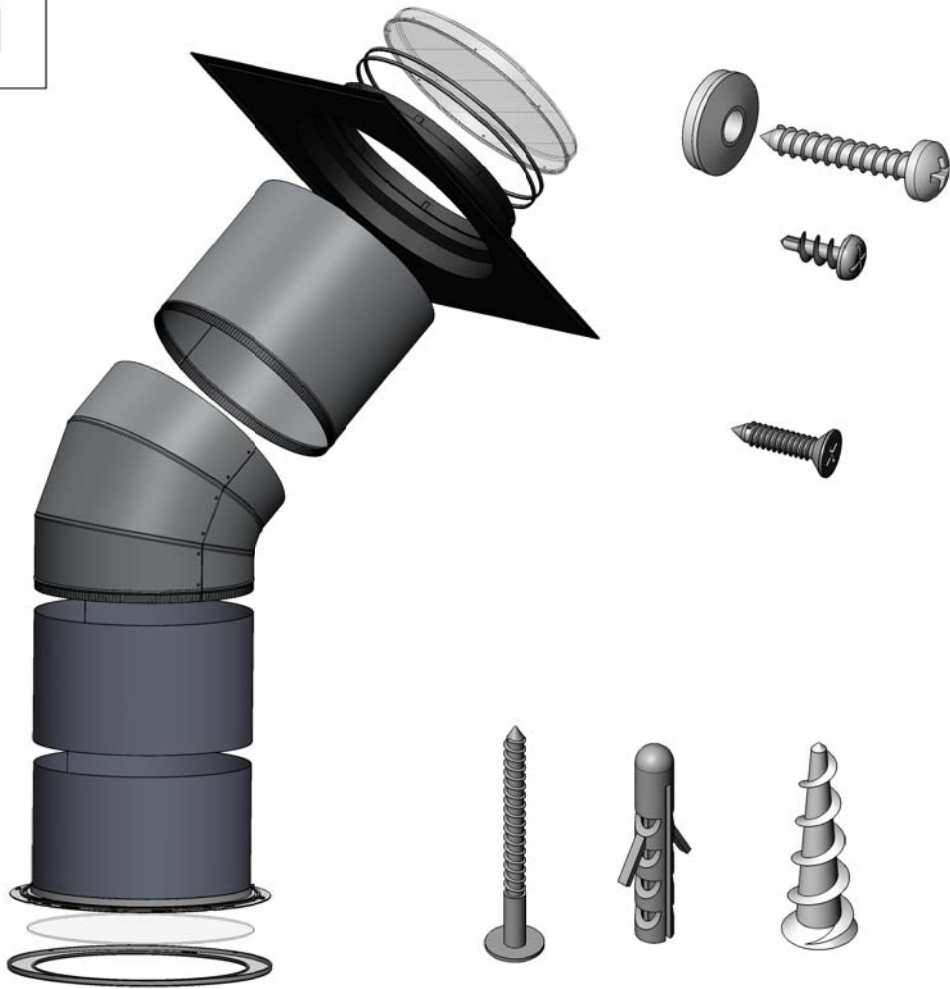

1

9106000003

2