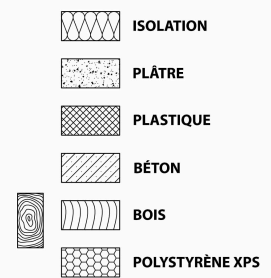

LÉGENDE	
POS.	
1	DÔME EN PLEXIGLAS
2	JOINT BROsse CIRCULAIRE
3	SOLIN POUR TOIT INCLINÉ
4	VISSE
5	RONDELLE
6	TOITURE
7	JOINT ADHÉSIF EN MOUSSE
8	LITEAU
10	CONTRE-LATTE
11	BANDE ADHÉSIVE
12	ECRAN SOUS-TOITURE
13	FEUILLE D'ÉTANCHÉITÉ
14	ISOLATION
15	PARE-VAPEUR
16	BANDE ADHÉSIVE
18	PLAFOND
19	SUPPORT DU DIFFUSEUR
20	DIFFUSEUR
21	ÉTANCHÉITÉ
22	VISSE
23	ANNEAU DU DIFFUSEUR
24	ÉLÉMENT D'ISOLATION - BLUE PERFORMANCE

Exemple de montage d'un puits de lumière Lightway® SILVER (LW600 et LW800) avec l'option BLUE PERFORMANCE - double ou triple vitrage avec argon

Puits de lumière

NO. SBDBP-0010-EN
VERSION 1/2011